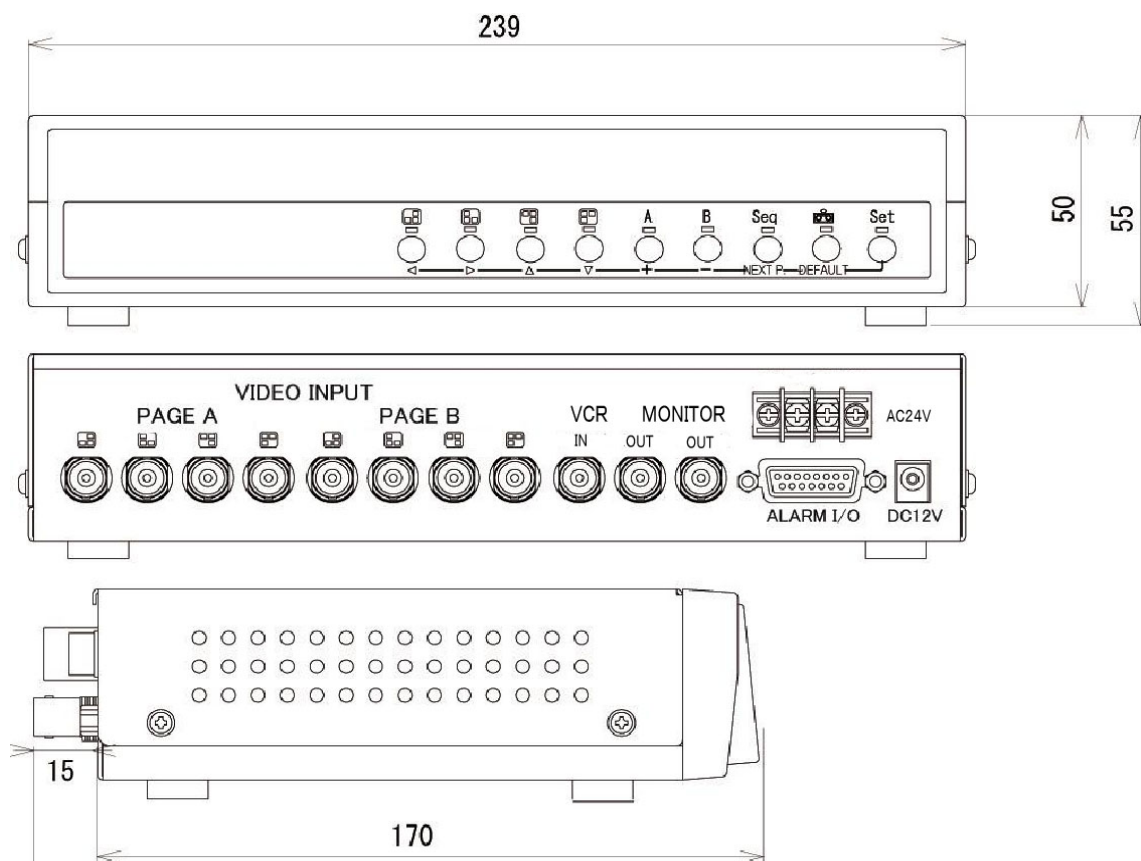

デジタル4分割スイッチャー(8入力カラー)

TESCOM
TESCOM JAPAN CO., LTD

定格

テレビジョン方式	NTSC 方式	映像切替	4 画面 A/4 画面 B/シーケンシャル/1 画面
チャンネル数	8 チャンネル		シーケンシャルで分割の混在表示も可能
ピクチャーメモリー	720 × 480 ピクセル	電源	DC12V(AC アダプター付属)
映像入力	1.0Vp-p 75Ω × 8(BNC)	消費電力	最大 17W
	1.0Vp-p 75Ω × 1(BNC:VTR 入力)	周囲温度	0°C~45°C(動作)
映像出力	1.0Vp-p 75Ω × 1(BNC:モニター出力)	外形寸法	239(幅) × 50(高) × 170(奥行)
	1.0Vp-p 75Ω × 8(BNC:VTR出力)	質量	約 1kg
アラーム機能	8 入力、1 出力		
リフレッシュ速度	60 フィールド/4 画面、1画面		
切替時間	約1~99 秒可変		
アラーム時間	1~99 秒可変		

外形寸法図

単位:mm

型番	TESCOM JAPAN CO., LTD	整理番号
TQS-8		T0133