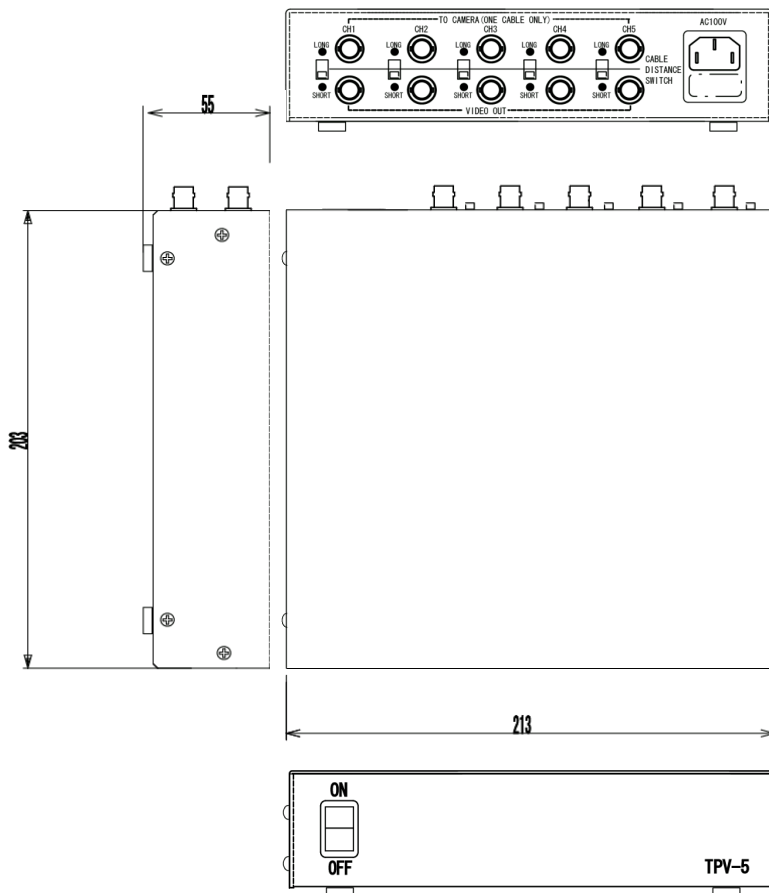

5CHワンケーブルユニット

TESCOM
TESCOM JAPAN CO., LTD

定格

カメラ入力 1.0Vp-p、75Ω (BNC) × 5
 映像出力 1.0Vp-p、75Ω (BNC) × 5
 電源電圧 AC100V
 出力電圧 DC20V/DC25V可変(切替SW) 2.5A
 消費電力 50W
 動作温度 0°C~40°C
 最大配線距離 TBC307,407,507,607,TCV707,807,TBM-1:
 (スイッチSHORT側) 3C-2V:300m 5C-2V:500m

 TBC-907
 (スイッチSHORT側) 3C-2V:80m 5C-2V:160m
 (スイッチLONG側) 3C-2V:160m 5C-2V:320m

外形寸法 (幅)213×(高さ)55×(奥行)203mm
 質量 約2Kg

外形寸法図

単位:mm

型番	TESCOM JAPAN CO., LTD	整理番号
TPV-5		T0141