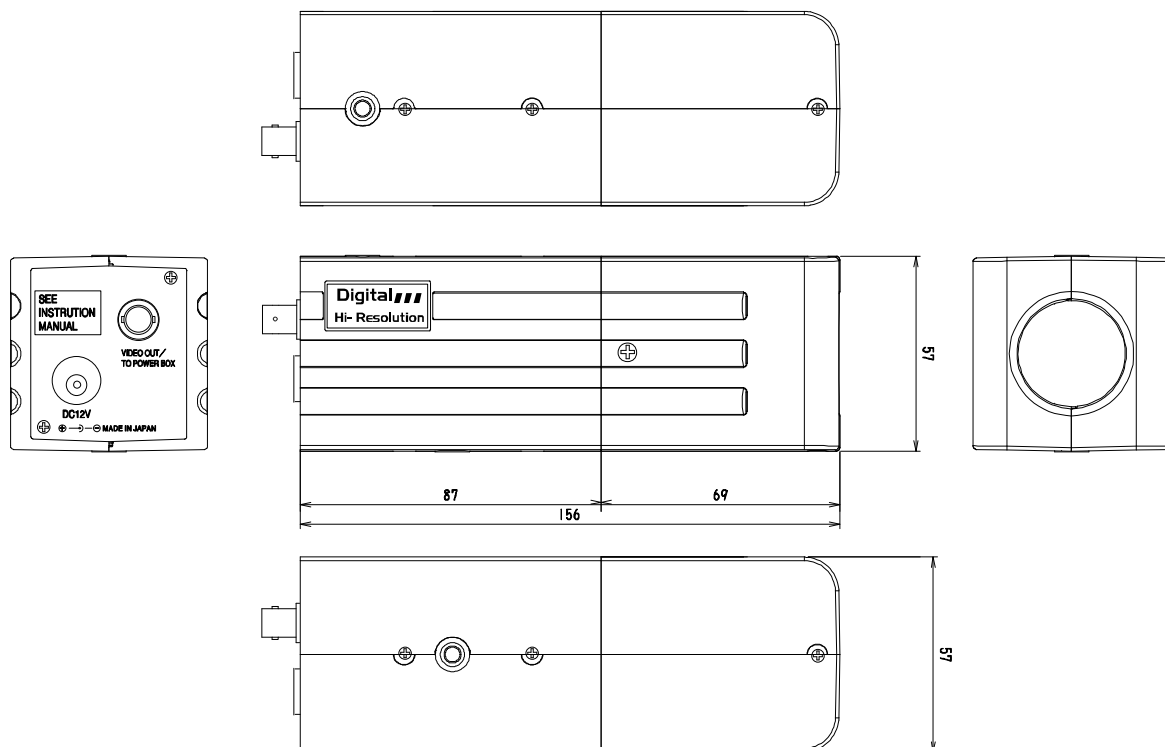

レンズ一体型スーパーデイトナイトカメラ(電源重畳・DC12V共用型)

TESCOM
TESCOM JAPAN CO., LTD

仕様

撮像デバイス	1/3インチ インターライン方式CCD	レンズ	オートアイリスパリアフォーカルレンズ
有効画素数	38万画素 768(H) × 494(V)	焦点距離	f=2.9~10mm F1.2
撮像面積	4.8(H) × 3.6(V)	画角	水平94.6~28.8° 垂直68.4~21.6°
テレビジョン方式	NTSC方式	その他機能	デイ/ナイト切替 水平、垂直反転
走査周波数	水平:15.734(kHz) 垂直:59.94(kHz)	電源	①電源重畳式より供給 ②DC-12V±10% ※①②は自動判別
同期方式	内部同期方式	消費電流	220mA(最大)
映像出力	1.0Vp-75Ω	動作温度・湿度	-5°C~45°C 湿度80%以下 (但し、結露しないこと)
水平解像度	540TV本以上(カラー) 550TV本以上(白黒)	外形寸法	57(W) × 57(V) × 156(D)
S/N比	50dB (AGC on WEIGHT on)	質量	430g
最低被写体照度	0.05Lux(カラー) 0.01Lux(白黒)	付属品	取扱説明書、DCプラグ付コード、コネクタ
電子感度アップ	0.0008Lux(電子感度up 64倍 カラー)		
最低被写体照度	0.0002Lux(電子感度up 64倍 白黒)		
オートゲインコントロール(AGC)	on(+24dB MAX)/off		
ホワイトバランス	ATW/AWB		
電子アイリス(AES)	1/60~1/120000		
電子シャッター	ALC1/60,FL1/100,1/250,1/500 1/750,1/1000,1/2000,1/4000,1/10000		
フリッカレス	on/off 切替		
逆光補正	on/off中央測光		

外形寸法図

単位:mm

整理番号:T00230

型式:TBC-618

作成/改訂日:2009/8/27

TESCOM JAPAN CO., LTD