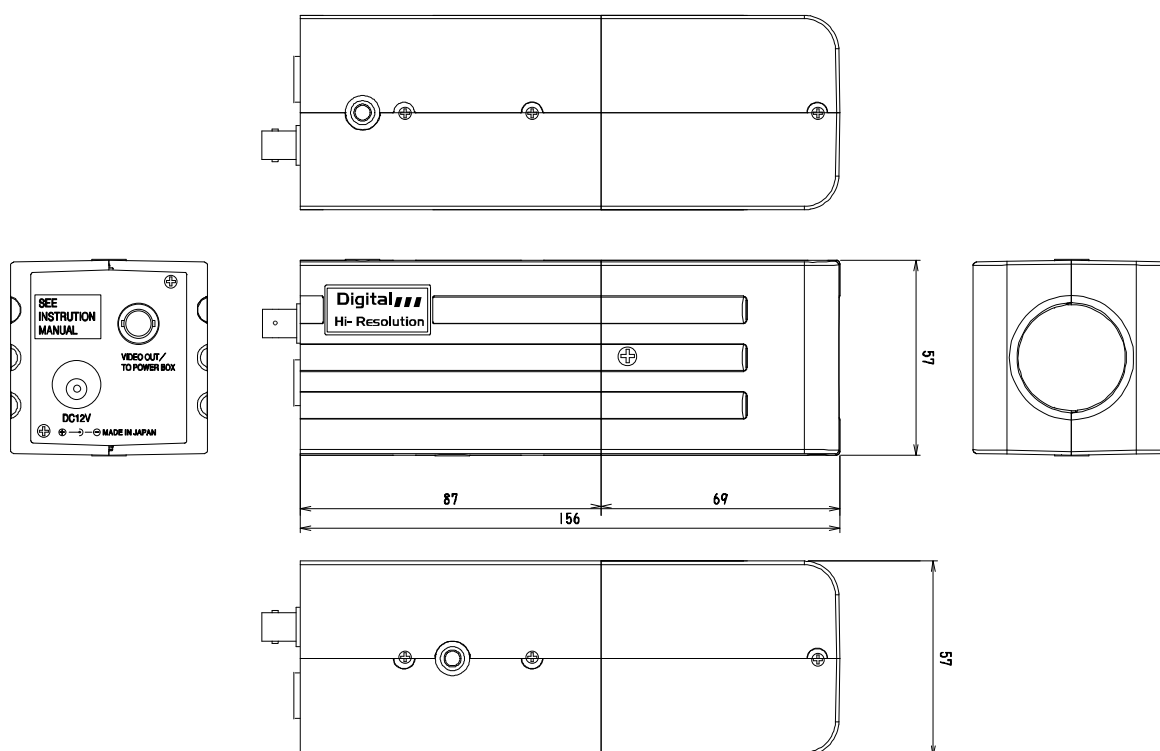

レンズ一体型カラーカメラ(電源重畳・DC12V共用型)

TESCOM
TESCOM JAPAN CO., LTD

仕様

撮像デバイス	1/3インチ インターライン方式CCD	レンズ	オートアイリスパリアフォーカルレンズ
有効画素数	38万画素 768(H) × 494(V)	焦点距離	f=2.9~10mm F1.2
撮像面積	4.8(H) × 3.6(V)	画角	水平94.6~28.8° 垂直68.4~21.6°
テレビジョン方式	NTSC方式	その他機能	水平、垂直反転 ALC/AES・EEL
走査周波数	水平:15.734(kHz) 垂直:59.94(kHz)	電源	①電源重畳式より供給 ②DC-12V±10% ※①②は自動判別
同期方式	内部同期方式	消費電流	220mA(最大)
映像出力	1.0Vp-75Ω	動作温度・湿度	-5°C~45°C 湿度80%以下 (但し、結露しないこと)
水平解像度	540TV本以上(カラー)	外形寸法	57(W) × 57(V) × 156(D)
S/N比	50dB (AGC on WEIGHT on)	質量	430g
最低被写体照度	0.05Lux(カラー)	付属品	取扱説明書、DCプラグ付コード、コネクタ
オートゲインコントロール(AGC)	on(+24dB MAX)/off		
ホワイトバランス	ATW/AWB		
電子アイリス(AES)	1/60~1/120000		
電子シャッター	ALC1/60,FL1/100,1/250,1/500 1/750,1/1000,1/2000,1/4000,1/10000		
フリッカレス	on/off 切替		
逆光補正	on・off中央測光		

外形寸法図

単位:mm

整理番号:T00231

型式:TBC-608

作成/改訂日:2009/8/27

TESCOM JAPAN CO., LTD