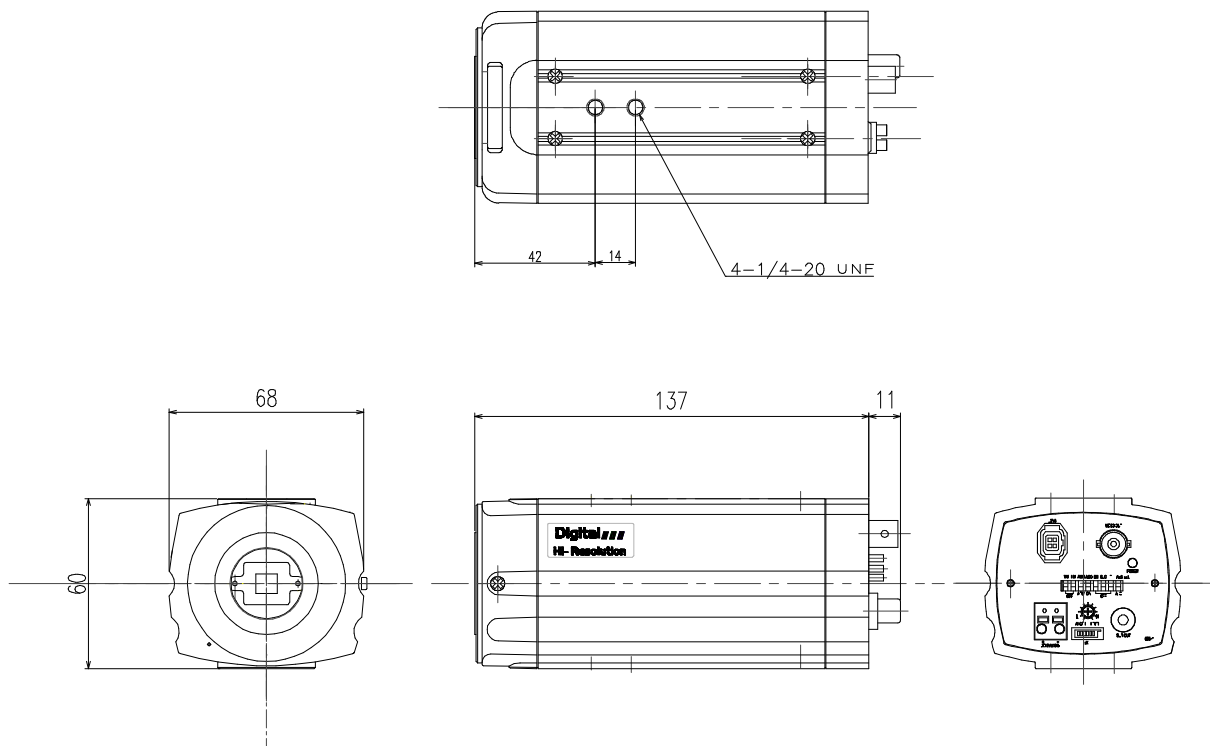

デジタルカラーCCDカメラ(電源重畳・DC12V共用型)

TESCOM
TESCOM JAPAN CO., LTD

仕様

撮像デバイス	1/3インチ インターライン方式CCD	逆光補正	on・off中央測光
有効画素数	38万画素 768(H)×494(V)	レンズマウント	CSマウント
撮像面積	4.8(H)×3.6(V)	その他機能	水平、垂直反転 ALC/AES・EEL
テレビジョン方式	NTSC方式	電源	①電源重畳式より供給 ②DC-12V±10% ※①②は自動判別
走査周波数	水平:15.734(kHz) 垂直:59.94(kHz)	消費電流	200mA(最大)
同期方式	内部同期方式	動作温度・湿度	-5°C~45°C 湿度80%以下 (但し、結露しないこと)
映像出力	1.0Vp-75Ω	外形寸法	68(W)×60(V)×148(D)
水平解像度	540TV本以上(カラー)	質量	330g
S/N比	50dB (AGC on WEIGHT on)	付属品	取扱説明書、外部制御出力ハーネス
最低被写体照度	0.05Lux(カラー)		
オートゲインコントロール(AGC)	on(+24dB MAX)/off		
ホワイトバランス	ATW/AWB		
電子アイリス(AES)	1/60~1/120000		
電子シャッター	ALC1/60,FL1/100,1/250,1/500 1/750,1/1000,1/2000,1/4000,1/10000		
フリッカレス	on/off 切替		

外形寸法図

単位: mm

整理番号: T00232

型式: TBC-408

作成/改訂日: 2009/8/27

TESCOM JAPAN CO., LTD