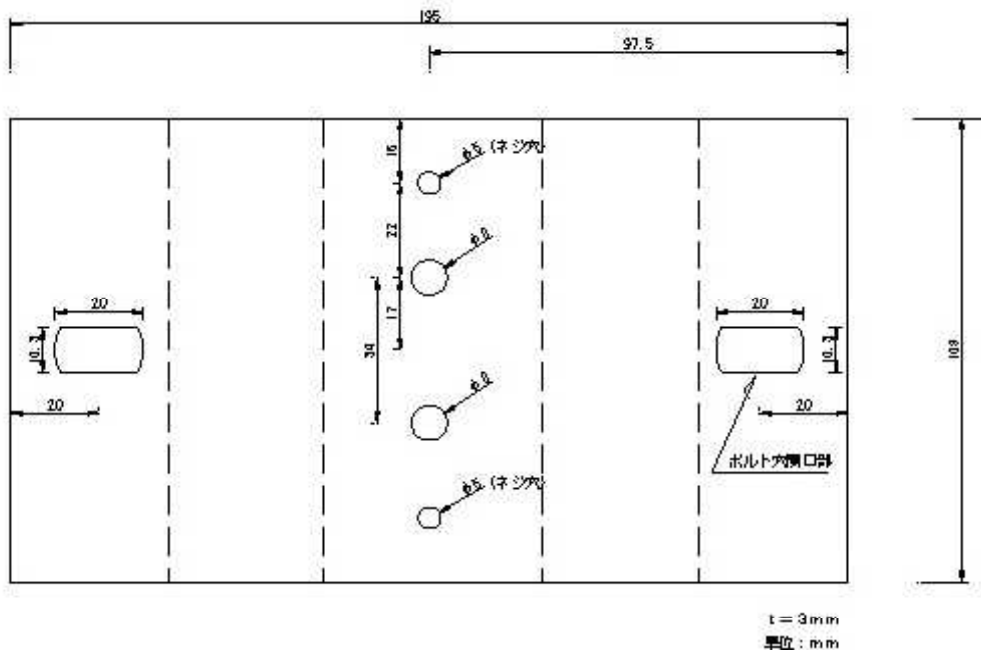

ポール取付金具(TB-202壁面金具用)

TESCOM
TESCOM JAPAN CO., LTD

定格

ボディ材質	アルミニウム
最大付加重量	10kg
垂直角度範囲	±55°
水平角度範囲	-
外形寸法	195(幅)×110(高)
重量	約800g
使用場所	屋外
色	アイボリー
ポール適合サイズ	Φ110~150mm迄

外形寸法図

単位 : mm

型番	TESCOM JAPAN CO., LTD	整理番号
TB-204		T0202