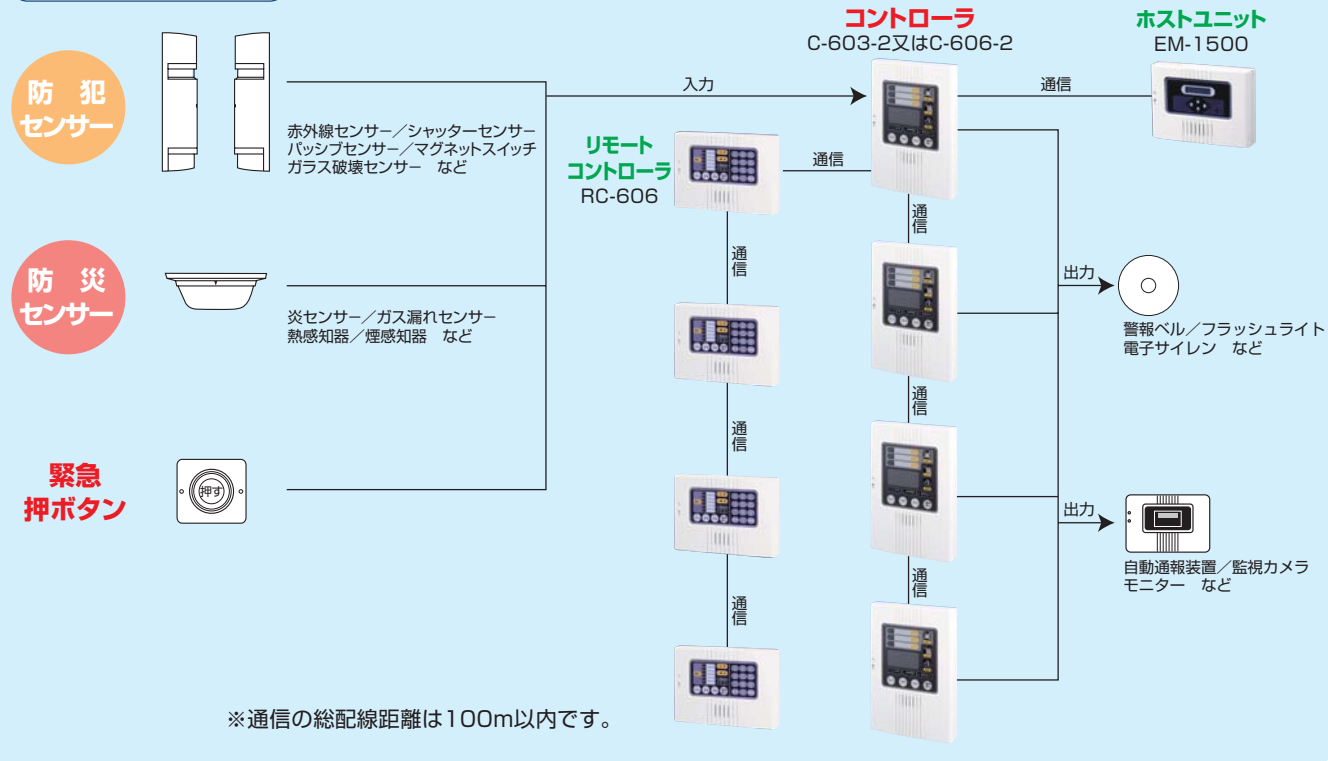

パネルロック機能

外出警戒時、パネルでの操作を無効にします。解除する場合はリモートスイッチでのみ可能となります。

信頼の安全設計

- 火災及び緊急の回線は設定モードに関係なく常時警戒します。
- 停電時は内蔵の非常用電源によりシステムをバックアップします。
- センサーや有電圧出力に接続された機器の配線が切断された場合や、警戒中に本体カバーが開けられた場合にも警報を出力します。
- ※有電圧出力に複数台の警報器を接続した際、断線箇所によって警報が出力できない場合があります。
- 警戒・解除状態を外部から確認できるモニタリング出力を装備。
- 2路および3路のリモートスイッチに対応します。(通信機能使用時は2路用リモートスイッチは使用できません)
- ※2路用リモートスイッチをご使用の際、操作パネルの機能に制限があります。

セキュリティコントローラ

フレキシブルなシステム構築が可能

店舗、事務所、学校、工場、倉庫、個人住宅などに至るまで目的に応じた最適なセキュリティシステムが構築できます。

- C-603-2、C-606-2とも最大4カ所まで増設可能です。
- 警戒・解除のセット・リセット操作はどのコントローラでも可能です。

システム構成例

簡単操作
一目で操作確認

ボタン点灯と音声メッセージで操作確認が容易にできます。

●来客チャイム