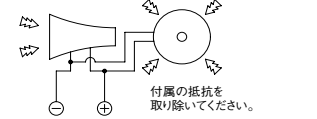

外出警戒時のディレイタイマーの時間を設定します。

リモートスイッチ設定

リモートスイッチの有・無、2路・3路、表示灯の動作の仕方等を設定できます。

警報出力時間設定

警戒出力の時間を8通りに設定できます。

通信機能

コントローラを複数台(親機も含め最大4台)接続し、通信機能により連動動作ができます。またコントローラオプションによりシステム拡張が可能です。

◆端子配列および配線

◆通信用端子配列および配線

(注)有電圧出力部接続方法

警報ベル接続時

ASシリーズ、ASLシリーズ電子サイレン等接続時

警報ベル+電子サイレン接続時

◆オプション(別売品)

●コントローラ増設電源 <BA-61>(DC12V-1A)

コントローラの接続機器の増設に対応します。