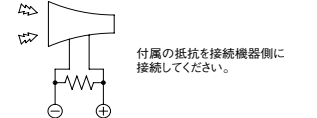

◆通信用端子配列および配線

(注)有電圧出力部接続方法

警報ベル接続時

ASシリーズ、ASLシリーズ電子サイレン等接続時

警報ベル+電子サイレン接続時

◆オプション(別売品)

●コントローラ増設電源 <BA-61>(DC12V-1A)

コントローラの接続機器の増設に対応します。