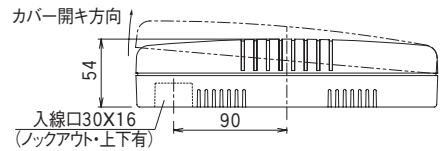

セキュリティコントローラ

■外形寸法図 (単位: mm)

●C-603-2/C-606-2共通