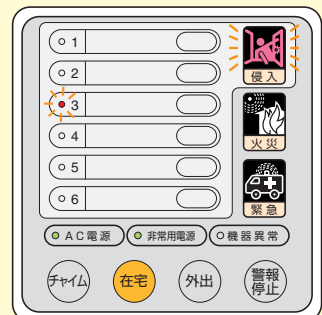

セキュリティコントローラ

フレキシブルなシステム構築が可能

店舗、事務所、学校、工場、倉庫、個人住宅などに至るまで目的に応じた最適なセキュリティシステムが構築できます。

- C-603-2、C-606-2とも最大4カ所まで増設可能です。
- 警戒・解除のセット・リセット操作はどのコントローラでも可能です。

システム構成例

簡単操作
一目で操作確認

ボタン点灯と音声メッセージで操作確認が容易にできます。

●来客チャイム

チャイムボタンが点灯し、「チャイムで来客をお知らせします」のメッセージが流れます。

●在宅警戒

在宅ボタンが点灯し、「在宅警備を始めます」のメッセージが流れます。

●外出警戒

外出ボタンが点灯し、「外出警備を始めます」のメッセージが流れます。

確かな警報

ランプの点灯と警報音で異常発生を即座にお知らせします。

●侵入警報(在宅警備)

侵入ランプと地区別侵入ランプが点滅し、「ビーボービーボー」の警報音が鳴ります。

●侵入警報(外出警備)

侵入ランプと地区別侵入ランプが点滅し、「ビーボービーボー」の警報音が鳴ります。

●火災警報

火災ランプが点滅し、「ビーボービーボー」の警報音が鳴ります。

●緊急警報

緊急ランプが点滅し、「ビーボービーボー」の警報音が鳴ります。

いろいろな機能設定