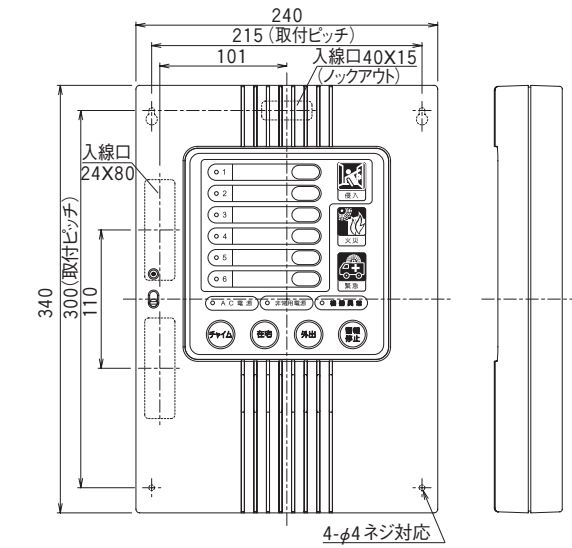

セキュリティコントローラ

■外形寸法図 (単位: mm)

●C-603-2/C-606-2共通

■オプション (別売品)

●埋込ボックス (BU-603)

■仕様

品名		セキュリティコントローラ	
品番	C-603-2	C-606-2	
電源電圧	AC100V 50/60Hz		
消費電力	50W		
受付応答速度	300ms以上		
入力受付抵抗	1kΩ以下		
センサー用電源出力	DC12V (13.8V)・1A (通信用端子の電源出力含む)		
警戒入力	・侵入 (b接点) 3回線 (1回線のみ侵入、来客兼用) ・火災 (a接点) 1回線 ・緊急 (a接点) 1回線 ・機器異常、タンパー (b接点) 1回線	・侵入 (b接点) 6回線 (1回線のみ侵入、来客兼用) ・火災 (a接点) 1回線 ・緊急 (a接点) 1回線 ・機器異常、タンパー (b接点) 1回線	
警報出力	・総合出力 (有電圧) DC12V ————— 0.3A ・総合出力 (無電圧) AC125V ————— 3A (c接点) ・個別出力 (無電圧) AC/DC30V ————— 1A (a接点) (侵入1回線のみ“侵入”、“来客”の2出力有) ・ループ出力 (無電圧) AC/DC30V ————— 0.3A (c接点) ・警戒、解除出力 (無電圧) AC/DC30V — 1A (c接点)		
音声メッセージ	・外出警戒開始……………「外出警備を始めます。」 (Aパターン) 「外出警備を始めます。いってらっしゃい。」 (Bパターン) ・外出警戒解除……………「警備を解除します。」 (Aパターン) 「警備を解除します。おかえりなさい。」 (Bパターン) ・在宅警戒開始……………「在宅警備を始めます。」 (Aパターン) 「在宅警備を始めます。おやすみなさい。」 (Bパターン) ・在宅警戒解除……………「警備を解除します。」 ・チャイム開始……………「チャイムで来客をお知らせします。」 ・チャイム解除……………「チャイムを解除します。」 ・外出警戒ディレイ開始…「設定時間後、警備を始めます。」 ・ループチェック異常……「警備を解除してから、戸締まりを確認してください。」 ・メモリーリセット………「表示を消します。」 ・設定エラー……………「設定できません。」 ・点検モード……………「点検モード。」 ・個別警戒設定/解除……「警備。」/「解除。」 ☆上記3種のみA,Bパターン有り。※メッセージ音量は可変式		
内蔵サイレン	・侵入、火災、緊急、機器異常発生時 - 警報音 “ピーポーピーポー” / 音量…可変式 無音～80dB (前方1mにて) ・チャイム設定時 - チャイム音 … “ピンポン” / 音量…可変式 ・外出警戒ディレイ中の報知音 - 報知音 … “ピッピッピッ” / 音量…可変式 (メッセージ音量に連動) ※警戒ディレイの残り時間が10秒以下になると、短い間隔となる。 ・点検モードのループチェック異常報知音 - 点検音 … “ピッピッピッ” / 音量…可変式 (メッセージ音量に連動) ・操作確認音 (音声メッセージと切替式) - 確認音 … “ピッ” / 音量…可変式 (メッセージ音量に連動)		
警戒・警報ディレイ時間	4通り:0 (無)、30秒、60秒、90秒		
警報出力時間	8通り:10秒、30秒、60秒、90秒、2分、3分、5分、連続		
非常用電源	DC12V 2.0Ah (小型制御弁式鉛蓄電池)		
メモリーバックアップ	有り		
外出用リモコン	2路、3路用リモートスイッチにて使用可 (通信機能使用時には2路用リモートスイッチは使用不可)		
使用可能周囲温度	-15℃～+55℃		
配線接続	端子式 (セルフアープ端子)		
取り付け場所	屋内・壁掛け式		
質量	約2,500g (非常用電源を含む)	約2,700g (非常用電源を含む)	
材質	ABS樹脂 (ホワイト)		

■品質保証とアフターサービス

お客様のご要望にスピーディに対応できる品質保証体制とアフターサービス体制を整えています。

■保守点検

本商品の機能を常に正常に保つために日常点検及び定期点検を心がけてください。

■おことわり

このカタログに掲載されている商品は各種の監視、警戒、報知、起動、威嚇、忌避、制御、護身などに使用するため盗難防止器、犯行防止器、災害防止器、環境破壊防止器ではありません。万一発生した盗難事故、人身事故、災害事故、環境破壊事故、施工上の不備及び機器のご使用方法の誤り、保守点検の不備、天災地変(誘導雷サージ含む)などによる事故損害については責任を負いかねますのでご了承ください。

TAKEX 竹中エンジニアリング株式会社

http://www.takex-eng.co.jp/

●仕様など予告なく変更する場合がありますのでご了承ください。

●このカタログの記載内容は'10年6月現在のものです。