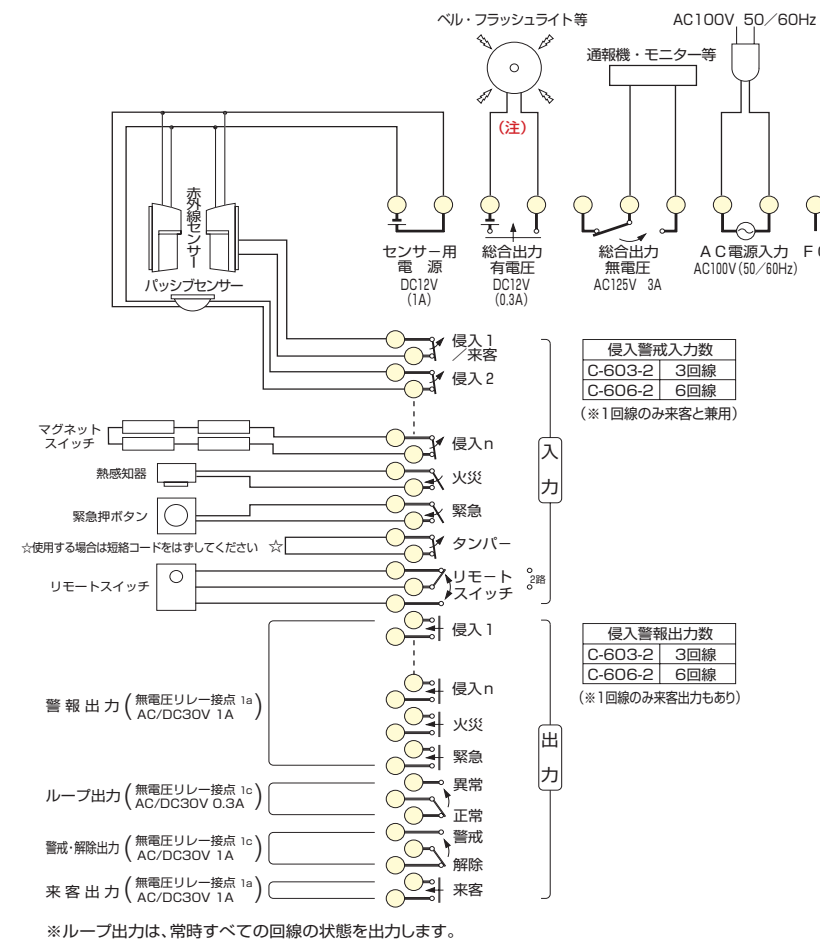

外出警戒時のディレイタイマーの時間を設定します。

リモートスイッチ設定

リモートスイッチの有・無、2路・3路、表示灯の動作の仕方等を設定できます。

警報出力時間設定

警戒出力の時間を8通りに設定できます。

通信機能

コントローラを複数台(親機も含め最大4台)接続し、通信機能により連動動作ができます。またコントローラオプションによりシステム拡張が可能です。

◆端子配列および配線