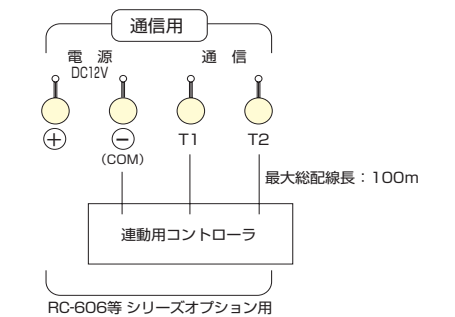

◆通信用端子配列および配線

(注)有電圧出力部接続方法

警報ベル接続時

ASシリーズ、ASLシリーズ電子サイレン等接続時

警報ベル+電子サイレン接続時

◆オプション(別売品)

●コントローラ増設電源 <BA-61>(DC12V-1A)

コントローラの接続機器の増設に対応します。

●リモートコントローラ <RC-606>

C-603-2やC-606-2コントローラの遠隔操作やテンキーによる暗証番号でのセット/リセットなどが可能な専用リモコン。

●ホストユニット <EM-1500>

コントローラの操作履歴や警報などのイベント履歴を100件まで記憶。プリンタも接続可能。