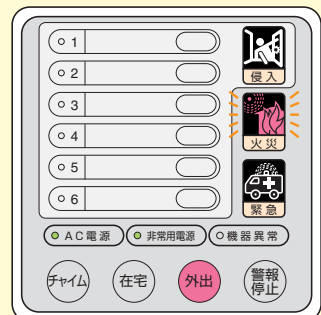

チャイムボタンが点灯し、「チャイムで来客をお知らせします」のメッセージが流れます。

●在宅警戒

在宅ボタンが点灯し、「在宅警備を始めます」のメッセージが流れます。

●外出警戒

外出ボタンが点灯し、「外出警備を始めます」のメッセージが流れます。

確かな警報

ランプの点灯と警報音で異常発生を即座にお知らせします。

●侵入警報(在宅警備)

侵入ランプと地区別侵入ランプが点滅し、「ビーボービーボー」の警報音が鳴ります。

●侵入警報(外出警備)

侵入ランプと地区別侵入ランプが点滅し、「ビーボービーボー」の警報音が鳴ります。

●火災警報

火災ランプが点滅し、「ビーボービーボー」の警報音が鳴ります。

●緊急警報

緊急ランプが点滅し、「ビーボービーボー」の警報音が鳴ります。

いろいろな機能設定

管理形態に応じたいろいろな機能設定ができます。

外出警戒地区設定

外出警戒時にどの地区を警戒するかを設定できます。

パネルロック機能

外出警戒時にパネルでの操作を無効にする設定ができます。

強制警戒設定

外出警戒をする際にループチェック異常が発生しても強制的に警戒する設定が可能です。

在宅警戒地区設定