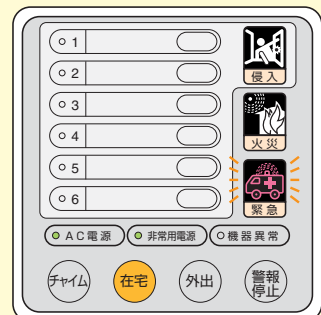

チャイムボタンが点灯し、「チャイムで来客をお知らせします」のメッセージが流れます。

●在宅警戒

在宅ボタンが点灯し、「在宅警備を始めます」のメッセージが流れます。

●外出警戒

外出ボタンが点灯し、「外出警備を始めます」のメッセージが流れます。

確かな警報

ランプの点灯と警報音で異常発生を即座にお知らせします。

●侵入警報(在宅警備)

侵入ランプと地区別侵入ランプが点滅し、「ビーボービーボー」の警報音が鳴ります。

●侵入警報(外出警備)

侵入ランプと地区別侵入ランプが点滅し、「ビーボービーボー」の警報音が鳴ります。

●火災警報

火災ランプが点滅し、「ビーボービーボー」の警報音が鳴ります。

●緊急警報

緊急ランプが点滅し、「ビーボービーボー」の警報音が鳴ります。

いろいろな機能設定

管理形態に応じたいろいろな機能設定ができます。

外出警戒地区設定

外出警戒時にどの地区を警戒するかを設定できます。

パネルロック機能

外出警戒時にパネルでの操作を無効にする設定ができます。

強制警戒設定

外出警戒をする際にループチェック異常が発生しても強制的に警戒する設定が可能です。

在宅警戒地区設定